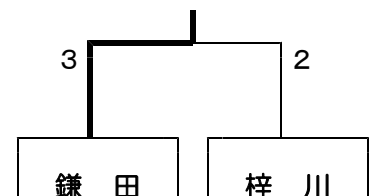

H 2 6 中 信 地 区 中 学 校 体 育 大 会 (卓 球 の 部) 男 子 団 体 結 果

【予選第1ステージ】 上位2校が「予選第2ステージ進出」

Aリーグ	校名	塩尻	梓川	大町第一	筑摩野	結果			
1	塩尻		1-3	3-0	2-3	1勝	2敗	／	第3位
2	梓川	3-1		3-0	3-1	3勝	0敗	／	第1位
3	大町一	0-3	0-3		2-3	0勝	3敗	／	第4位
4	筑摩野	3-2	1-3	3-2		2勝	1敗	／	第2位

Bリーグ	校名	開成	檜川	仁科台	三郷	結果			
5	開成		3-1	3-0	3-2	3勝	0敗	／	第1位
6	檜川	1-3		3-0	1-3	1勝	2敗	／	第3位
7	仁科台	0-3	0-3		0-3	0勝	3敗	／	第4位
8	三郷	2-3	3-1	3-0		2勝	1敗	／	第2位

Cリーグ	校名	穂高西	鎌田	広陵	高綱	結果			
9	穂高西		3-1	3-0	3-0	3勝	0敗	／	第1位
10	鎌田	1-3		3-2	3-2	2勝	1敗	／	第2位
11	広陵	0-3	2-3		0-3	0勝	3敗	／	第4位
12	高綱	0-3	2-3	3-0		1勝	2敗	／	第3位

Dリーグ	校名	鉢盛	明科	木祖	丸ノ内	結果			
13	鉢盛		3-1	3-0	3-0	3勝	0敗	／	第1位
14	明科	1-3		3-1	3-1	2勝	1敗	／	第2位
15	木祖	0-3	1-3		0-3	0勝	3敗	／	第4位
16	丸ノ内	0-3	1-3	3-0		1勝	2敗	／	第3位

【予選第2ステージ】 上位2校が「決勝トーナメント進出」

Xリーグ	校名	梓川	鉢盛	三郷	鎌田	結果			
A1	梓川		3-1	3-2	1-3	2勝	1敗	／	第2位
D1	鉢盛	1-3		3-1	2-3	1勝	2敗	／	第3位
B2	三郷	2-3	1-3		1-3	0勝	3敗	／	第4位
C2	鎌田	3-1	3-2	3-1		3勝	0敗	／	第1位

Yリーグ	校名	開成	穂高西	筑摩野	明科	結果			
B1	開成		3-0	3-1	3-0	3勝	0敗	／	第1位
C1	穂高西	0-3		3-0	3-1	2勝	1敗	／	第2位
A2	筑摩野	1-3	0-3		2-3	0勝	3敗	／	第4位
D2	明科	0-3	1-3	3-2		1勝	2敗	／	第3位

【決勝トーナメント】

【ランク決定戦】

県大会出場校

第1位	穂高西中学校	第2位	開成中学校
第3位	鎌田中学校	第3位	梓川中学校