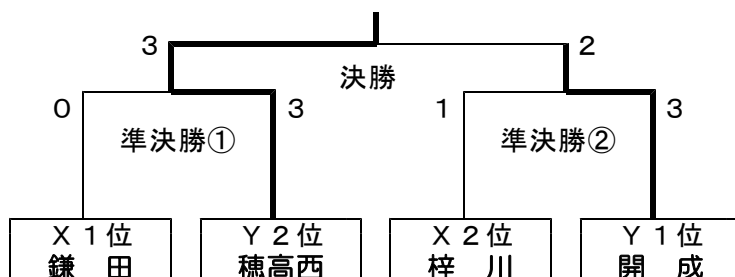

H 2 6 中 信 地 区 中 学 校 体 育 大 会 (卓 球 の 部) 男 子 団 体 結 果

【予選第1ステージ】 上位2校が「予選第2ステージ進出」

Aリーグ	校名	塩尻	梓川	大町第一	筑摩野	結果			
1	塩尻		1-3	3-0	2-3	1勝	2敗	／	第3位
2	梓川	3-1		3-0	3-1	3勝	0敗	／	第1位
3	大町一	0-3	0-3		2-3	0勝	3敗	／	第4位
4	筑摩野	3-2	1-3	3-2		2勝	1敗	／	第2位

Bリーグ	校名	開成	檜川	仁科台	三郷	結果			
5	開成		3-1	3-0	3-2	3勝	0敗	／	第1位
6	檜川	1-3		3-0	1-3	1勝	2敗	／	第3位
7	仁科台	0-3	0-3		0-3	0勝	3敗	／	第4位
8	三郷	2-3	3-1	3-0		2勝	1敗	／	第2位

Cリーグ	校名	穂高西	鎌田	広陵	高綱	結果			
9	穂高西		3-1	3-0	3-0	3勝	0敗	／	第1位
10	鎌田	1-3		3-2	3-2	2勝	1敗	／	第2位
11	広陵	0-3	2-3		0-3	0勝	3敗	／	第4位
12	高綱	0-3	2-3	3-0		1勝	2敗	／	第3位

Dリーグ	校名	鉢盛	明科	木祖	丸ノ内	結果			
13	鉢盛		3-1	3-0	3-0	3勝	0敗	／	第1位
14	明科	1-3		3-1	3-1	2勝	1敗	／	第2位
15	木祖	0-3	1-3		0-3	0勝	3敗	／	第4位
16	丸ノ内	0-3	1-3	3-0		1勝	2敗	／	第3位

【予選第2ステージ】 上位2校が「決勝トーナメント進出」

Xリーグ	校名	梓川	鉢盛	三郷	鎌田	結果			
A1	梓川		3-1	3-2	1-3	2勝	1敗	／	第2位
D1	鉢盛	1-3		3-1	2-3	1勝	2敗	／	第3位
B2	三郷	2-3	1-3		1-3	0勝	3敗	／	第4位
C2	鎌田	3-1	3-2	3-1		3勝	0敗	／	第1位

Yリーグ	校名	開成	穂高西	筑摩野	明科	結果			
B1	開成		3-0	3-1	3-0	3勝	0敗	／	第1位
C1	穂高西	0-3		3-0	3-1	2勝	1敗	／	第2位
A2	筑摩野	1-3	0-3		2-3	0勝	3敗	／	第4位
D2	明科	0-3	1-3	3-2		1勝	2敗	／	第3位

【決勝トーナメント】