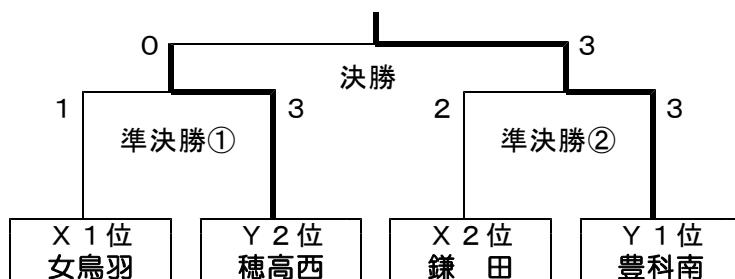

H 2 6 中 信 地 区 中 学 校 体 育 大 会 (卓 球 の 部) 女 子 団 体 結 果

【予選第1ステージ】 上位2校が「予選第2ステージ進出」

Aリーグ	校名	女鳥羽	三郷	梓川	穂高東	結果			
1	女鳥羽	—	3-0	3-1	3-0	3勝	0敗	／	第1位
2	三郷	0-3	—	0-3	2-3	0勝	3敗	／	第4位
3	梓川	1-3	3-0	—	3-2	2勝	1敗	／	第2位
4	穂高東	0-3	3-2	2-3	—	1勝	2敗	／	第3位

Bリーグ	校名	豊科南	高綱	塩尻	鎌田	結果			
5	豊科南	—	3-0	3-0	3-2	3勝	0敗	／	第1位
6	高綱	0-3	—	3-0	2-3	1勝	2敗	／	第3位
7	塩尻	0-3	0-3	—	0-3	0勝	3敗	／	第4位
8	鎌田	2-3	3-2	3-0	—	2勝	1敗	／	第2位

Cリーグ	校名	穂高西	丸ノ内	仁科台	信明	結果			
9	穂高西	—	3-1	3-0	3-2	3勝	0敗	／	第1位
10	丸ノ内	1-3	—	3-1	3-2	2勝	1敗	／	第2位
11	仁科台	0-3	1-3	—	0-3	0勝	3敗	／	第4位
12	信明	2-3	2-3	3-0	—	1勝	2敗	／	第3位

Dリーグ	校名	筑摩野	明科	檜川	波田	結果			
13	筑摩野	—	3-0	2-3	3-2	2勝	1敗	／	第2位
14	明科	0-3	—	2-3	3-1	1勝	2敗	／	第3位
15	檜川	3-2	3-2	—	3-1	3勝	0敗	／	第1位
16	波田	2-3	1-3	1-3	—	0勝	3敗	／	第4位

【予選第2ステージ】 上位2校が「決勝トーナメント進出」

Xリーグ	校名	女鳥羽	檜川	鎌田	丸ノ内	結果			
A1	女鳥羽	—	3-2	3-2	3-0	3勝	0敗	／	第1位
D1	檜川	2-3	—	0-3	3-2	1勝	2敗	／	第3位
B2	鎌田	2-3	3-0	—	3-0	2勝	1敗	／	第2位
C2	丸ノ内	0-3	2-3	0-3	—	0勝	3敗	／	第4位

Yリーグ	校名	豊科南	穂高西	梓川	筑摩野	結果			
B1	豊科南	—	3-0	3-0	3-0	3勝	0敗	／	第1位
C1	穂高西	0-3	—	3-0	3-0	2勝	1敗	／	第2位
A2	梓川	0-3	0-3	—	3-0	1勝	2敗	／	第3位
D2	筑摩野	0-3	0-3	0-3	—	0勝	3敗	／	第4位

【決勝トーナメント】