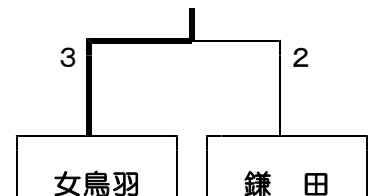

H 2 6 中 信 地 区 中 学 校 体 育 大 会 (卓 球 の 部) 女 子 団 体 結 果

【予選第1ステージ】 上位2校が「予選第2ステージ進出」

Aリーグ	校名	女鳥羽	三郷	梓川	穂高東	結果			
1	女鳥羽	—	3-0	3-1	3-0	3勝	0敗	／	第1位
2	三郷	0-3	—	0-3	2-3	0勝	3敗	／	第4位
3	梓川	1-3	3-0	—	3-2	2勝	1敗	／	第2位
4	穂高東	0-3	3-2	2-3	—	1勝	2敗	／	第3位

Bリーグ	校名	豊科南	高綱	塩尻	鎌田	結果			
5	豊科南	—	3-0	3-0	3-2	3勝	0敗	／	第1位
6	高綱	0-3	—	3-0	2-3	1勝	2敗	／	第3位
7	塩尻	0-3	0-3	—	0-3	0勝	3敗	／	第4位
8	鎌田	2-3	3-2	3-0	—	2勝	1敗	／	第2位

Cリーグ	校名	穂高西	丸ノ内	仁科台	信明	結果			
9	穂高西	—	3-1	3-0	3-2	3勝	0敗	／	第1位
10	丸ノ内	1-3	—	3-1	3-2	2勝	1敗	／	第2位
11	仁科台	0-3	1-3	—	0-3	0勝	3敗	／	第4位
12	信明	2-3	2-3	3-0	—	1勝	2敗	／	第3位

Dリーグ	校名	筑摩野	明科	檜川	波田	結果			
13	筑摩野	—	3-0	2-3	3-2	2勝	1敗	／	第2位
14	明科	0-3	—	2-3	3-1	1勝	2敗	／	第3位
15	檜川	3-2	3-2	—	3-1	3勝	0敗	／	第1位
16	波田	2-3	1-3	1-3	—	0勝	3敗	／	第4位

【予選第2ステージ】 上位2校が「決勝トーナメント進出」

Xリーグ	校名	女鳥羽	檜川	鎌田	丸ノ内	結果			
A1	女鳥羽	—	3-2	3-2	3-0	3勝	0敗	／	第1位
D1	檜川	2-3	—	0-3	3-2	1勝	2敗	／	第3位
B2	鎌田	2-3	3-0	—	3-0	2勝	1敗	／	第2位
C2	丸ノ内	0-3	2-3	0-3	—	0勝	3敗	／	第4位

Yリーグ	校名	豊科南	穂高西	梓川	筑摩野	結果			
B1	豊科南	—	3-0	3-0	3-0	3勝	0敗	／	第1位
C1	穂高西	0-3	—	3-0	3-0	2勝	1敗	／	第2位
A2	梓川	0-3	0-3	—	3-0	1勝	2敗	／	第3位
D2	筑摩野	0-3	0-3	0-3	—	0勝	3敗	／	第4位

【決勝トーナメント】

【ランク決定戦】

県大会出場校

第1位	豊科南中学校	第2位	穂高西中学校
第3位	女鳥羽中学校	第3位	鎌田中学校